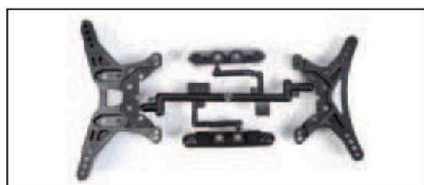

DB-01 Tuningteile

Verstärkte Vorderachse
Art.-Nr. 54015

Verstärkte Hinterachse
Art.-Nr. 54016

Freilauf vorne
Art.-Nr. 54017

Rutschkupplung
Art.-Nr. 54018

Freilaufzahnrad 37 Zähne
Art.-Nr. 54023

Schraubenset Titan
Art.-Nr. 54024

Rutschkupplungsbelag
Art.-Nr. 54027

A-Teile karbonverstärkt
Art.-Nr. 54033

D-Teile karbonverstärkt
Art.-Nr. 54034

L-Teile karbonverstärkt
Art.-Nr. 54035

M-Teile karbonverstärkt
Art.-Nr. 54036

Alu-Querlenkerhalter vorne
Art.-Nr. 54037

Alu-Querlenkerhalter hinten
Art.-Nr. 54038

Alu-Spurblock einstellbar
Art.-Nr. 54039

Alu-Motorkühlplatte
Art.-Nr. 54040

Chassis karbonverstärkt
Art.-Nr. 54041

Alu-Motorhalterung
Art.-Nr. 5405046

Alu-Zentralfreilauf
Art.-Nr. 54051