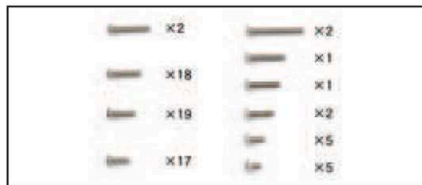

DB-01 Tuningteile

Verstärkte Vorderachse
Art.-Nr. 54015

Verstärkte Hinterachse
Art.-Nr. 54016

Freilauf vorne
Art.-Nr. 54017

Rutschkupplung
Art.-Nr. 54018

Freilaufzahnrad 37 Zähne
Art.-Nr. 54023

Schraubenset Titan
Art.-Nr. 54024

Rutschkupplungsbelag
Art.-Nr. 54027

A-Teile karbonverstärkt
Art.-Nr. 54033

D-Teile karbonverstärkt
Art.-Nr. 54034

L-Teile karbonverstärkt
Art.-Nr. 54035

M-Teile karbonverstärkt
Art.-Nr. 54036

Alu-Querlenkerhalter vorne
Art.-Nr. 54037