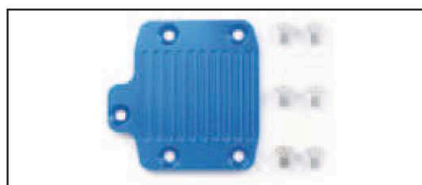

DB-01 Tuningteile

Verstärkte Vorderachse
Art.-Nr. 54015

Verstärkte Hinterachse
Art.-Nr. 54016

Freilauf vorne
Art.-Nr. 54017

Rutschkupplung
Art.-Nr. 54018

Freilaufzahnrad 37 Zähne
Art.-Nr. 54023

Schraubenset Titan
Art.-Nr. 54024

Rutschkupplungsbelag
Art.-Nr. 54027

A-Teile karbonverstärkt
Art.-Nr. 54033

D-Teile karbonverstärkt
Art.-Nr. 54034

L-Teile karbonverstärkt
Art.-Nr. 54035

M-Teile karbonverstärkt
Art.-Nr. 54036

Alu-Querlenkerhalter vorne
Art.-Nr. 54037

Alu-Querlenkerhalter hinten
Art.-Nr. 54038

Alu-Spurblock einstellbar
Art.-Nr. 54039

Alu-Motorkühlplatte
Art.-Nr. 54040

Chassis karbonverstärkt
Art.-Nr. 54041

Alu-Motorhalterung
Art.-Nr. 5405046

Alu-Zentralfreilauf
Art.-Nr. 54051