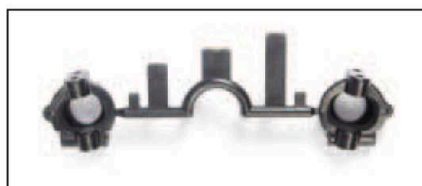

DB-01 Tuningteile

Verstärkte Vorderachse
Art.-Nr. 54015

Verstärkte Hinterachse
Art.-Nr. 54016

Freilauf vorne
Art.-Nr. 54017

Rutschkupplung
Art.-Nr. 54018

Freilaufzahnrad 37 Zähne
Art.-Nr. 54023

Schraubenset Titan
Art.-Nr. 54024

Rutschkupplungsbelag
Art.-Nr. 54027

A-Teile karbonverstärkt
Art.-Nr. 54033

D-Teile karbonverstärkt
Art.-Nr. 54034

L-Teile karbonverstärkt
Art.-Nr. 54035

M-Teile karbonverstärkt
Art.-Nr. 54036

Alu-Querlenkerhalter vorne
Art.-Nr. 54037

Alu-Querlenkerhalter hinten
Art.-Nr. 54038

Alu-Spurblock einstellbar
Art.-Nr. 54039

Alu-Motorkühlplatte
Art.-Nr. 54040

Chassis karbonverstärkt
Art.-Nr. 54041

Alu-Motorhalterung
Art.-Nr. 5405046

Alu-Zentralfreilauf
Art.-Nr. 54051