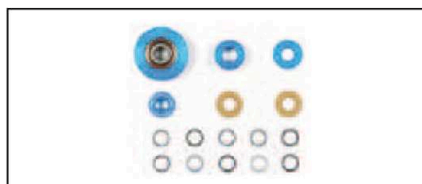

Rutschkupplungsbelag
Art.-Nr. 54027

A-Teile karbonverstärkt
Art.-Nr. 54033

D-Teile karbonverstärkt
Art.-Nr. 54034

L-Teile karbonverstärkt
Art.-Nr. 54035

M-Teile karbonverstärkt
Art.-Nr. 54036

Alu-Querlenkerhalter vorne
Art.-Nr. 54037

Alu-Querlenkerhalter hinten
Art.-Nr. 54038

Alu-Spurblock einstellbar
Art.-Nr. 54039

Alu-Motorkühlplatte
Art.-Nr. 54040

Chassis karbonverstärkt
Art.-Nr. 54041

Alu-Motorhalterung
Art.-Nr. 5405046

Alu-Zentralfreilauf
Art.-Nr. 54051

2-Scheiben-Rutschkupplung
Art.-Nr. 54061

Leider keine
Abbildung
vorhanden!