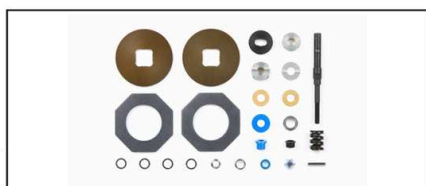

DB-01 Tuningteile

Verstärkte Vorderachse
Art.-Nr. 54015

Verstärkte Hinterachse
Art.-Nr. 54016

Freilauf vorne
Art.-Nr. 54017

Rutschkupplung
Art.-Nr. 54018

Freilaufzahnrad 37 Zähne
Art.-Nr. 54023

Schraubenset Titan
Art.-Nr. 54024

Rutschkupplungsbelag
Art.-Nr. 54027

A-Teile karbonverstärkt
Art.-Nr. 54033

D-Teile karbonverstärkt
Art.-Nr. 54034

L-Teile karbonverstärkt
Art.-Nr. 54035

M-Teile karbonverstärkt
Art.-Nr. 54036

Alu-Querlenkerhalter vorne
Art.-Nr. 54037

Alu-Querlenkerhalter hinten
Art.-Nr. 54038

Alu-Spurblock einstellbar
Art.-Nr. 54039

Alu-Motorkühlplatte
Art.-Nr. 54040

Chassis karbonverstärkt
Art.-Nr. 54041

Alu-Motorhalterung
Art.-Nr. 5405046

Alu-Zentralfreilauf
Art.-Nr. 54051