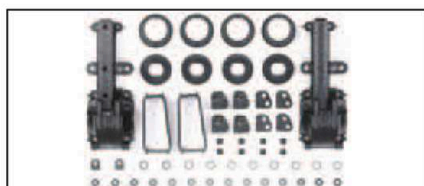

DB-01 Tuningteile

Verstärkte Vorderachse
Art.-Nr. 54015

Verstärkte Hinterachse
Art.-Nr. 54016

Freilauf vorne
Art.-Nr. 54017

Rutschkupplung
Art.-Nr. 54018

Freilaufzahnrad 37 Zähne
Art.-Nr. 54023

Schraubenset Titan
Art.-Nr. 54024

Rutschkupplungsbelag
Art.-Nr. 54027

A-Teile karbonverstärkt
Art.-Nr. 54033

D-Teile karbonverstärkt
Art.-Nr. 54034

L-Teile karbonverstärkt
Art.-Nr. 54035

M-Teile karbonverstärkt
Art.-Nr. 54036

Alu-Querlenkerhalter vorne
Art.-Nr. 54037

Alu-Querlenkerhalter hinten
Art.-Nr. 54038

Alu-Spurblock einstellbar
Art.-Nr. 54039

Alu-Motorkühlplatte
Art.-Nr. 54040

Chassis karbonverstärkt
Art.-Nr. 54041

Alu-Motorhalterung
Art.-Nr. 5405046

Alu-Zentralfreilauf
Art.-Nr. 54051