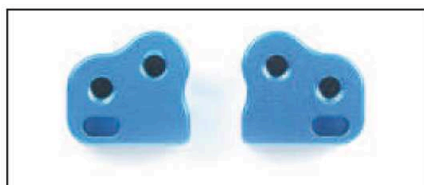

DB-01 Tuningteile

Verstärkte Vorderachse
Art.-Nr. 54015

Verstärkte Hinterachse
Art.-Nr. 54016

Freilauf vorne
Art.-Nr. 54017

Rutschkupplung
Art.-Nr. 54018

Freilaufzahnrad 37 Zähne
Art.-Nr. 54023

Schraubenset Titan
Art.-Nr. 54024

Rutschkupplungsbelag
Art.-Nr. 54027

A-Teile karbonverstärkt
Art.-Nr. 54033

D-Teile karbonverstärkt
Art.-Nr. 54034

L-Teile karbonverstärkt
Art.-Nr. 54035

M-Teile karbonverstärkt
Art.-Nr. 54036

Alu-Querlenkerhalter vorne
Art.-Nr. 54037

Alu-Querlenkerhalter hinten
Art.-Nr. 54038

Alu-Spurblock einstellbar
Art.-Nr. 54039

Alu-Motorkühlplatte
Art.-Nr. 54040

Chassis karbonverstärkt
Art.-Nr. 54041

Alu-Motorhalterung
Art.-Nr. 5405046

Alu-Zentralfreilauf
Art.-Nr. 54051