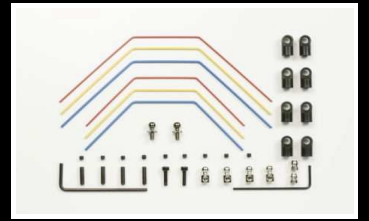

**53833**  
Einwegdiff. Vorne

**53837**  
Motorhitzeschild

**53841**  
Zentralfreilauf

**53842**  
Stabisatz vorne + hinten

**53843**  
Aramid Zahnriemen

**53844**  
Transponderhalter Alu

**53845**  
Carbondämpferbrücke vo.

**53846**  
Carbondämpferbrücke hi.

**53847**  
Kardangelenkelle

**53848**  
Anlenkung Alu

**53849**  
Differentialgelenk

**53857**  
Hauptzahnrad 105Z 0,4Mod

**53859**  
5-Speichenfelgen chr (4) 24mm

**53860**  
10-Speichenfelgen chr (4) 24mm

**53867**  
Freilauf 36Z. Vorne

**53871**  
Antriebswellen hi. Leicht

**53873**  
Dämpferabstandshalt. Carbonbr

**53874**  
16Z. Zentral-Rolle

**53875**  
Alu-Servo-Halter

**53876**  
Dämpferfederteller Alu