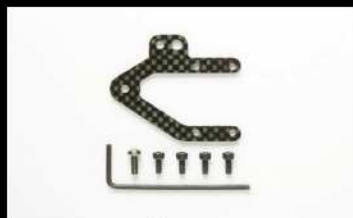

53877 Front Spool Diff.Set

53882 Carbon Abstandschalt.

53883 Carbon Anlenkung

53884 Carbon Batt.-Halter

53891 **NEU** Abstandshalter

53892 **NEU** Spannachse 3*10

53893 **NEU** Chassiplatte Carbon verst.

53894 **NEU** A-Teile Carbon verst.

53895 **NEU** K-Teile Carbon verstärkt

53896 **NEU** Aufh.-befestigung TA05/TRF415

53897 **NEU** Aramid-Zahnriemen blau

53899 **NEU** Aufhängung

53904 **NEU** Carbonplatte

53905 **NEU** Abstandshalter seitl.