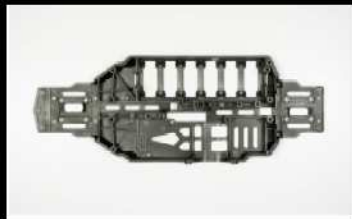

53877 Front Spool Diff.Set

53882 Carbon Abstandschalt.

53883 Carbon Anlenkung

53884 Carbon Batt.-Halter

53891 **NEU** Abstandshalter

53892 **NEU** Spannachse 3*10

53893 **NEU** Chassiplatte Carbon verst.

53894 **NEU** A-Teile Carbon verst.

53895 **NEU** K-Teile Carbon verstärkt

53896 **NEU** Aufh.-befestigung TA05/TRF415

53897 **NEU** Aramid-Zahnriemen blau

53899 **NEU** Aufhängung

53904 **NEU** Carbonplatte

53905 **NEU** Abstandshalter seitl.